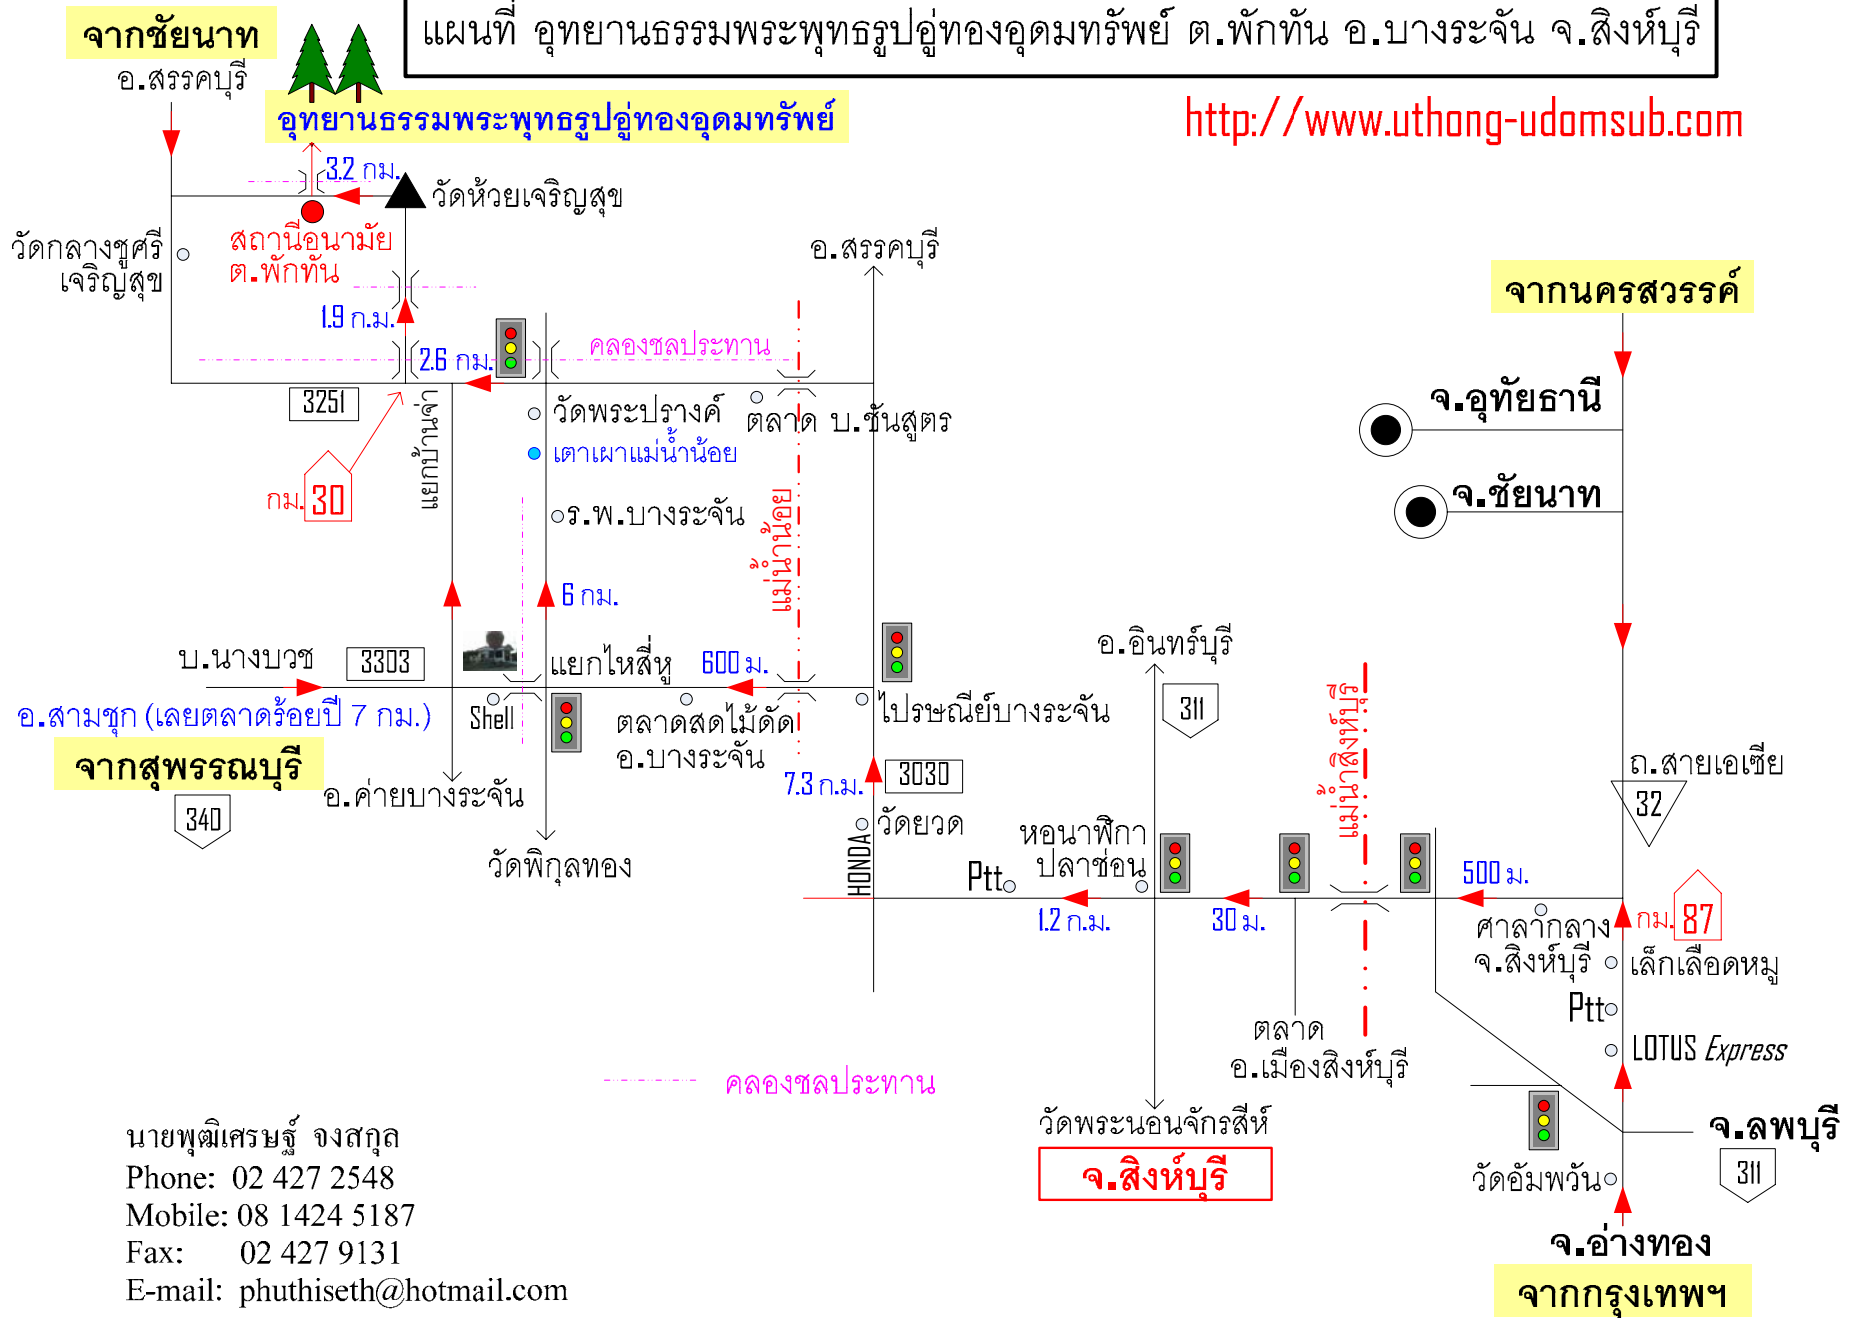

แผนที่ อุทยานธรรมพระพุทธรูปคู่ทองอุดมทรัพย์ ต.พักทัน อ.บางระจัน จ.สิงห์บุรี

<http://www.uthong-udomsu.com>

นายพุดธิเศรษฐ์ จงสกุล
Phone: 02 427 2548
Mobile: 08 1424 5187
Fax: 02 427 9131
E-mail: phuthiseth@hotmail.com